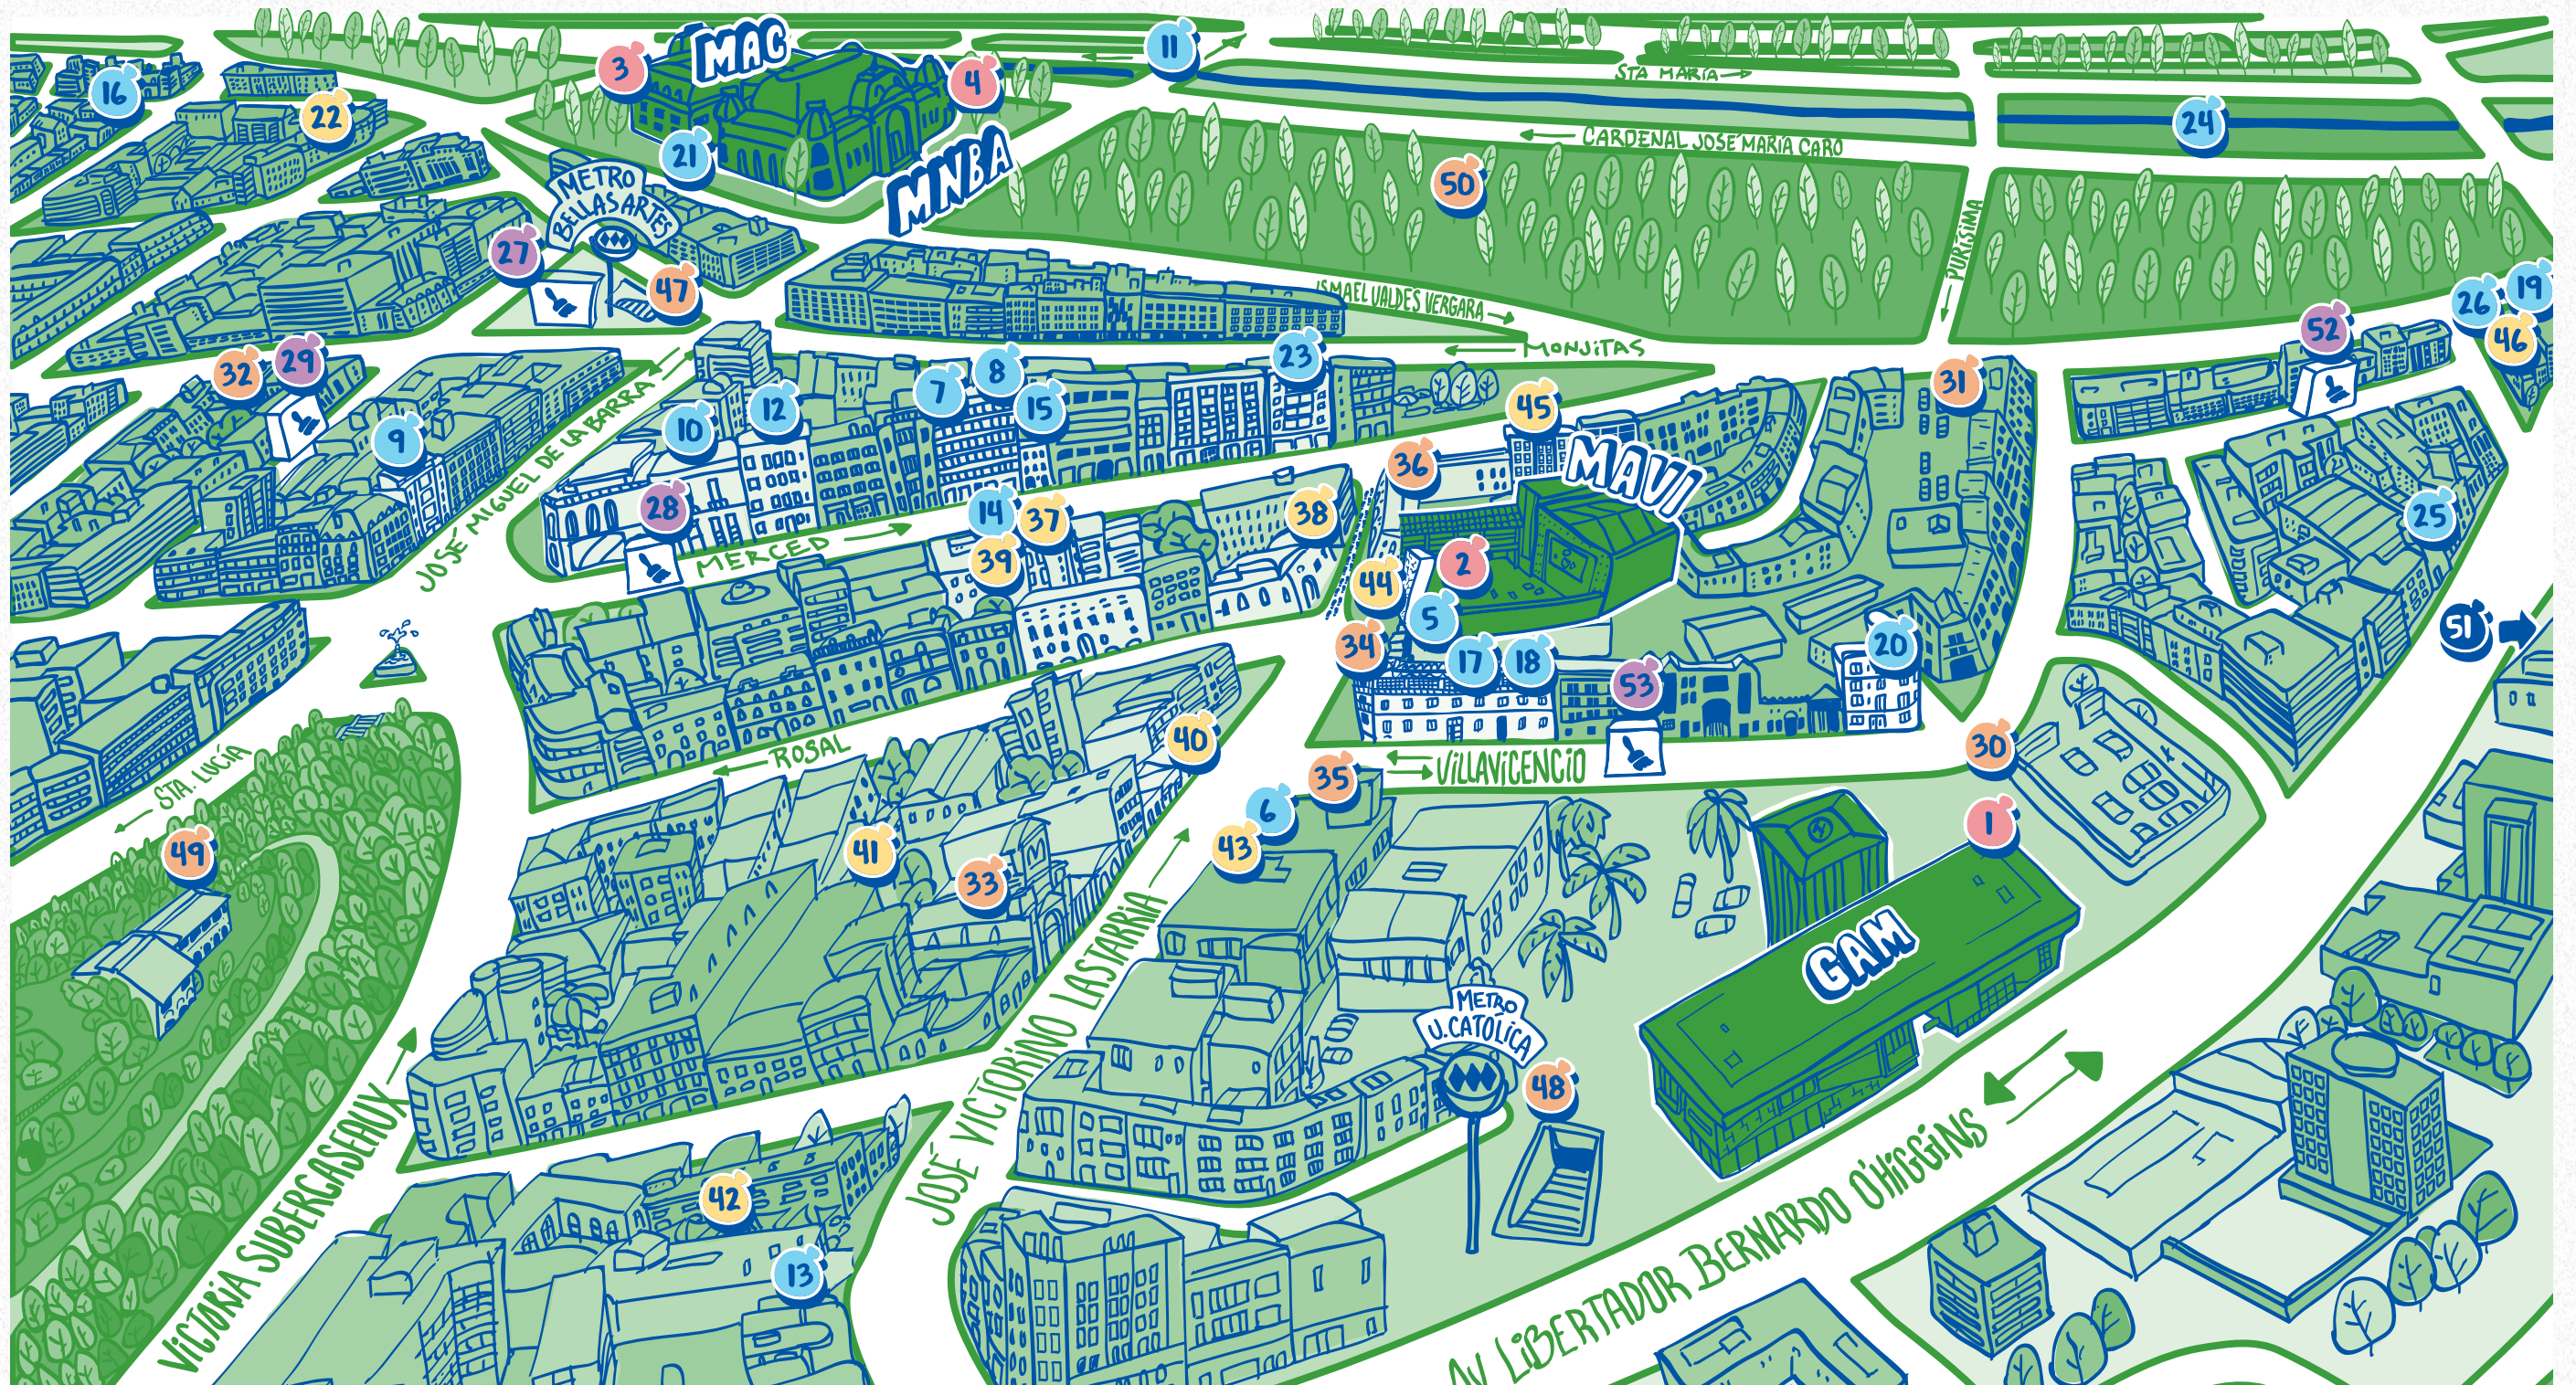

INVITAN: 1-GAM CENTRO GABRIELA MISTRAL AV. LIBERTADOR BERNARDO O'HIGGINS 227 • 2- MAVI MUSEO DE ARTES VISUALES JOSÉ VICTORINO LASTARRIA 307 • 3- MAC MUSEO DE ARTE CONTEMPORÁNEO ISMAEL VALDÉS VERGARA 506 • 4- MNBA MUSEO NACIONAL DE BELLAS ARTES JOSÉ MIGUEL DE LA BARRA 650 • **PARTICIPAN:** 5- MAS MUSEO ARQUEOLÓGICO DE SANTIAGO JOSÉ VICTORINO LASTARRIA 307 • 6- EL BIÓGRAFO JOSÉ VICTORINO LASTARRIA 181 • 7- PLOP GALERÍA MERCED 349 NRO. 7 • 8- EKHO GALLERY MERCED, 349, L.12 • 9- LIBRERÍA METALES PESADOS JOSÉ MIGUEL DE LA BARRA 460 • 10- LIBROS PRÓLOGO MERCED 373 • 11- GALERÍA LIRA LORETO 20 • 12- LA TIENDA NACIONAL MERCED 369 • 13- LIBRERÍA ULISES LASTARRIA JOSÉ VICTORINO LASTARRIA 70 • 14- LIBROS EL CID CAMPEADOR MERCED 345 • 15- TEATRO ICTUS MERCED 349 • 16- GALERÍA DE ARTE POSADA DEL CORREGIDOR ESMERALDA 749 • 17- ESPACIO O VILLAVICENCIO 395, PISO 3 • 18- CASA O DE LASTARRIA VILLAVICENCIO 395 • 19- GALERÍA CIMA MERCED 22, PISO 11 • 20- GALERÍA FLACH VILLAVICENCIO 301 - A • 21- ANFITEATRO BELLAS ARTES PARQUE FORESTAL S/N, COSTADO NORTE MUSEO DE BELLAS ARTES • 23- LIBRERÍA PSIQUIS MERCED 303 • 24- TEATRO DEL PUENTE PARQUE FORESTAL SIN NÚMERO, ENTRE PUENTES PIO NONO Y PURÍSIMA • 25-CENTRO ARTE ALAMEDA AV.LIBERTADOR BERNARDO O'HIGGINS 139 • 26-QUÉ LEO FORESTAL MERCED 76 • 51- MUSEO VIOLETA PARRA VICUÑA MACKENNA 37 • **MURALES:** 27- MURAL METRO BELLAS ARTES / ARTISTA: INTI Y MONO GONZÁLEZ, CHILE MONJITAS 483 Y MOSQUETO 535 • 28- MURAL CALLE MERCED /ARTISTA: JADE, PERÚ MERCED 386 • 29- MURAL CALLE MOSQUETO /ARTISTA: FRANCISCO MATURANA, CHILE MOSQUETO 456 • 52-MURAL SANTIAGO BUERAS/ARTISTA: COLECTIVO LICUADO, URUGUAY CORONEL SANTIAGO BUERAS 142 • 53- MURAL INTERACTIVO GAM / ARTISTA: STFI Y COMUNIDAD VILLAVICENCIO 354 • **LUGARES PATRIMONIALES:** 30- CASA TALLER LUCIANO KULCZKOWSKY ESTADOS UNIDOS 210 • 31- PALACIO BRUNA (EMBAJADA DE E.E.U.U) MERCED 230 • 32- CASONA NEOBARROCA (EDIFICIO RADICALES) MONJITAS 578 • 33- IGLESIA DE LA VERA CRUZ JOSÉ VICTORINO LASTARRIA 124 • 34- PLAZA MULATO GIL JOSÉ VICTORINO LASTARRIA 307 • 35- CASA DE COLL Y PI VILLAVICENCIO 300-400 • 36- CASA VALDÉS MERCED 298 • **CAFETERÍAS, RESTAURANTES, BARES Y HOTELES:** 37- COLMADO COFFEE & BAR MERCED 346 LOCAL E 2 E3 • 38- CASA LASTARRIA JOSÉ VICTORINNO LASTARRIA 70 • 39- BAR EL DIABLITO MERCED 336 • 40- CHIPE LIBRE JOSÉ VICTORINO LASTARRIA 282 • 41- BAJO LLAVE NUEVA ROSAL 344 • 42- URRIOLA JOSÉ VICTORINO LASTARRIA 70 • 43- CAFÉ EL BIOGRAFO VILLAVICENCIO 394 • 44- LASTARRIA CAFÉ JOSÉ VICTORINO LASTARRIA 299 • 45- THE SINGULAR SANTIAGO LASTARRIA HOTEL MERCED 294 • 46- HOTEL LUCIANO K MERCED 84 • 22-LEERTÉ MIRAFLORES 610 • **METRO CERROS Y PARQUES:** 47- ESTACIÓN METRO BELLAS ARTES LÍNEA 5 MOSQUETO CON CALLE MONJITAS • 48- ESTACIÓN METRO UNIVERSIDAD CATÓLICA LÍNEA 1 • 49- CASTILLO HIDALGO • CERO SANTA LUCÍA CUADRANTE DELIMITADO POR AVENIDA LIBERTADOR BERNARDO O'HIGGINS, SANTA LUCÍA, VICTORIA SUBERCASEAUX Y MERCED • 50- PARQUE FORESTAL.